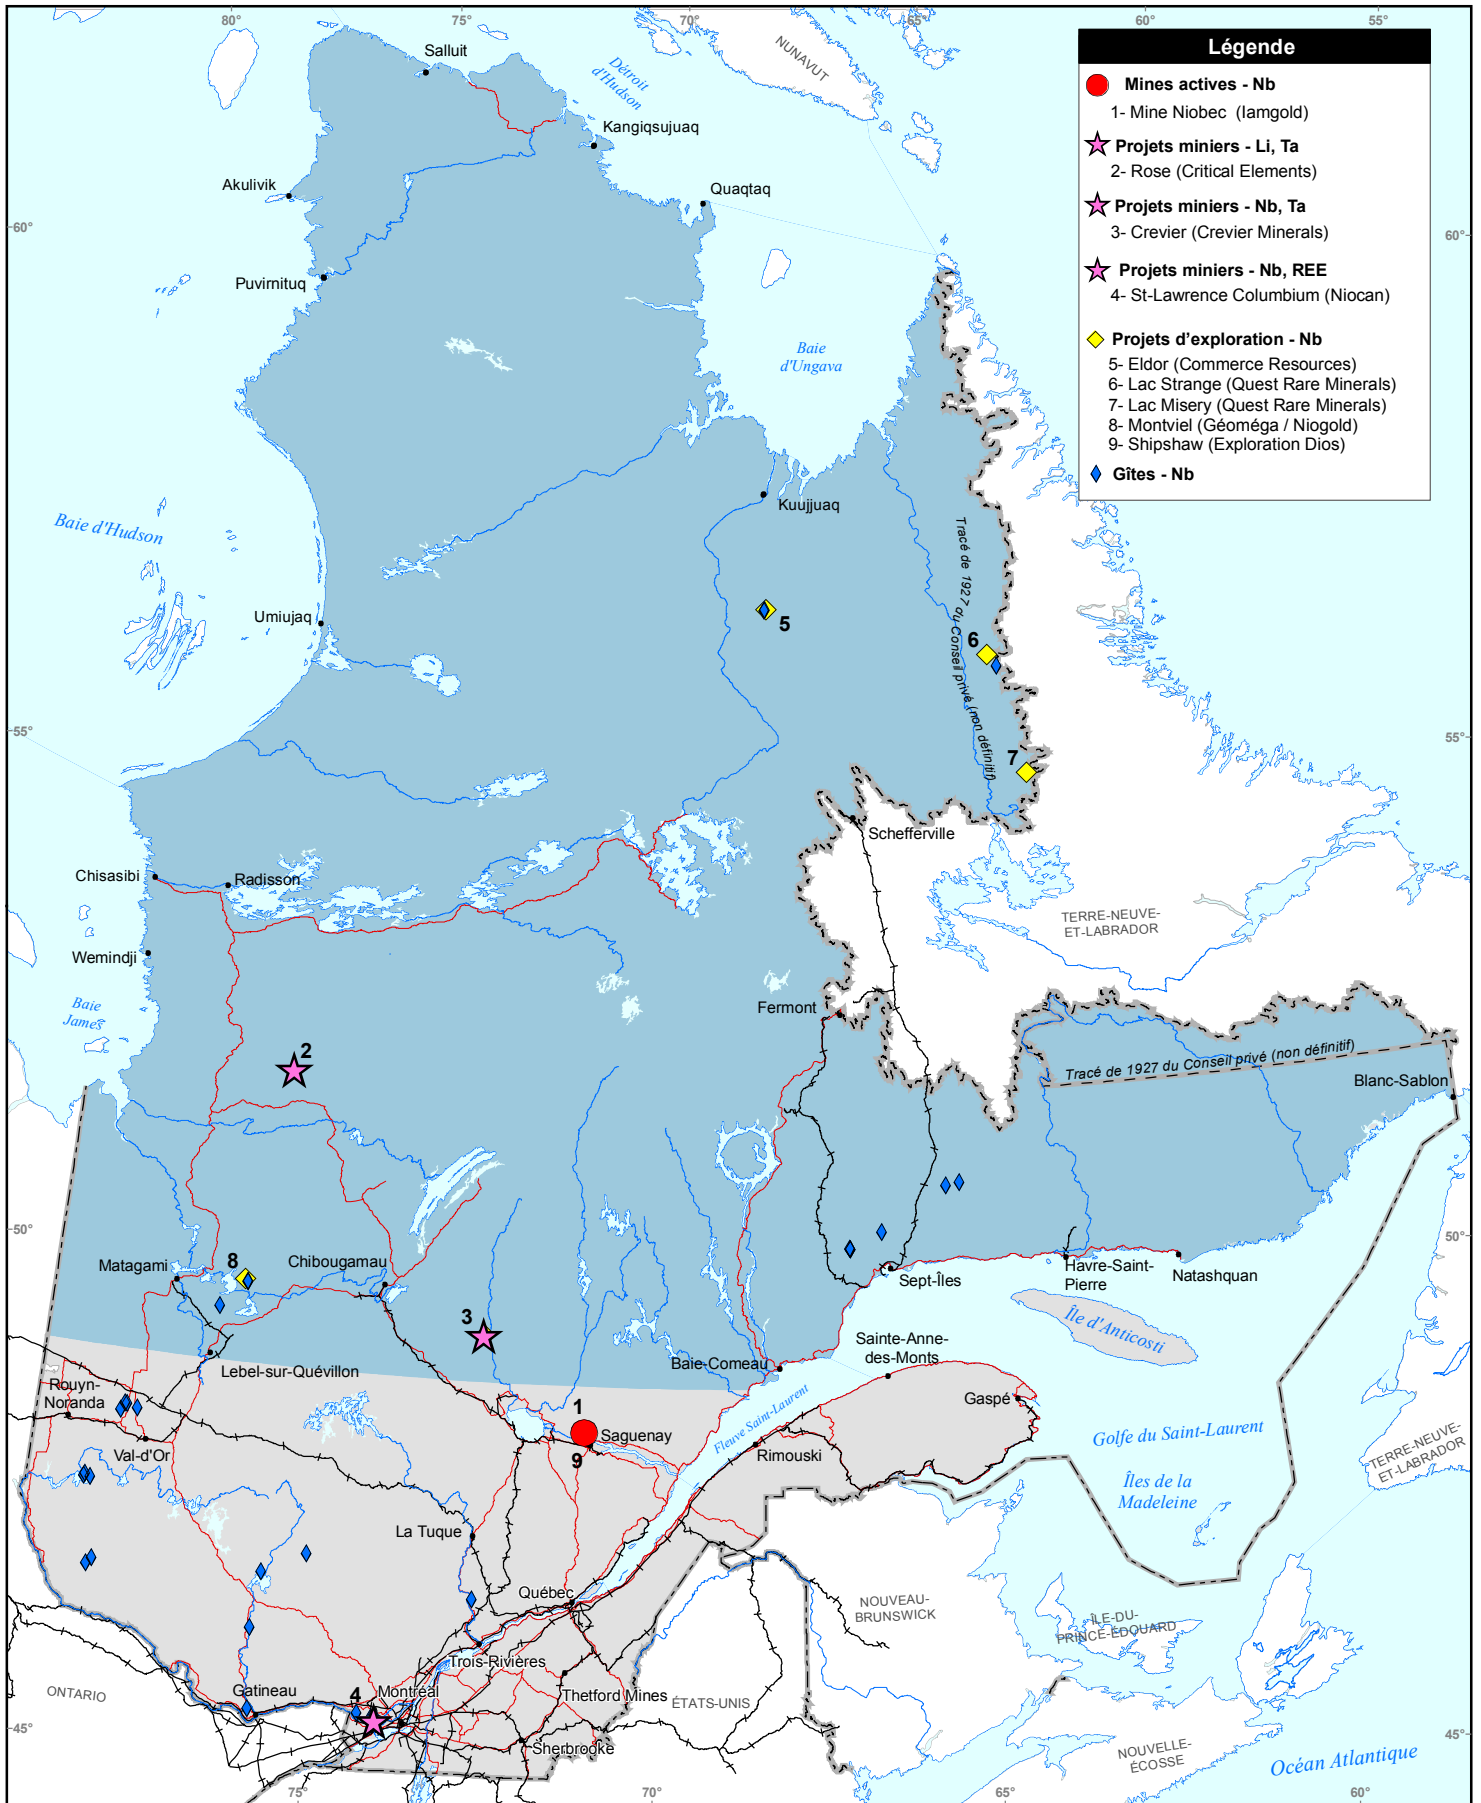

# Niobium et Tantale - Potentiel Minéral au Québec

**Légende**

- **Mines actives - Nb**  
1- Mine Niobec (Iamgold)
- ★ **Projets miniers - Li, Ta**  
2- Rose (Critical Elements)
- ★ **Projets miniers - Nb, Ta**  
3- Crevier (Crevier Minerals)
- ★ **Projets miniers - Nb, REE**  
4- St-Lawrence Columbiun (Niocan)
- ◆ **Projets d'exploration - Nb**  
5- Eldor (Commerce Resources)  
6- Lac Strange (Quest Rare Minerals)  
7- Lac Misery (Quest Rare Minerals)  
8- Montviel (Géoméga / Niogold)  
9- Shipshaw (Exploration Dios)
- ◆ **Gîtes - Nb**

0 150 km  
1/8 500 000

Territoire du Plan Nord

**Réalisation**

Ministère des Ressources naturelles et de la Faune  
Direction de l'information géologique du Québec

Note : Le présent document n'a aucune portée légale.  
© Gouvernement du Québec, juillet 2011

**Ressources naturelles  
et Faune**

**Québec**