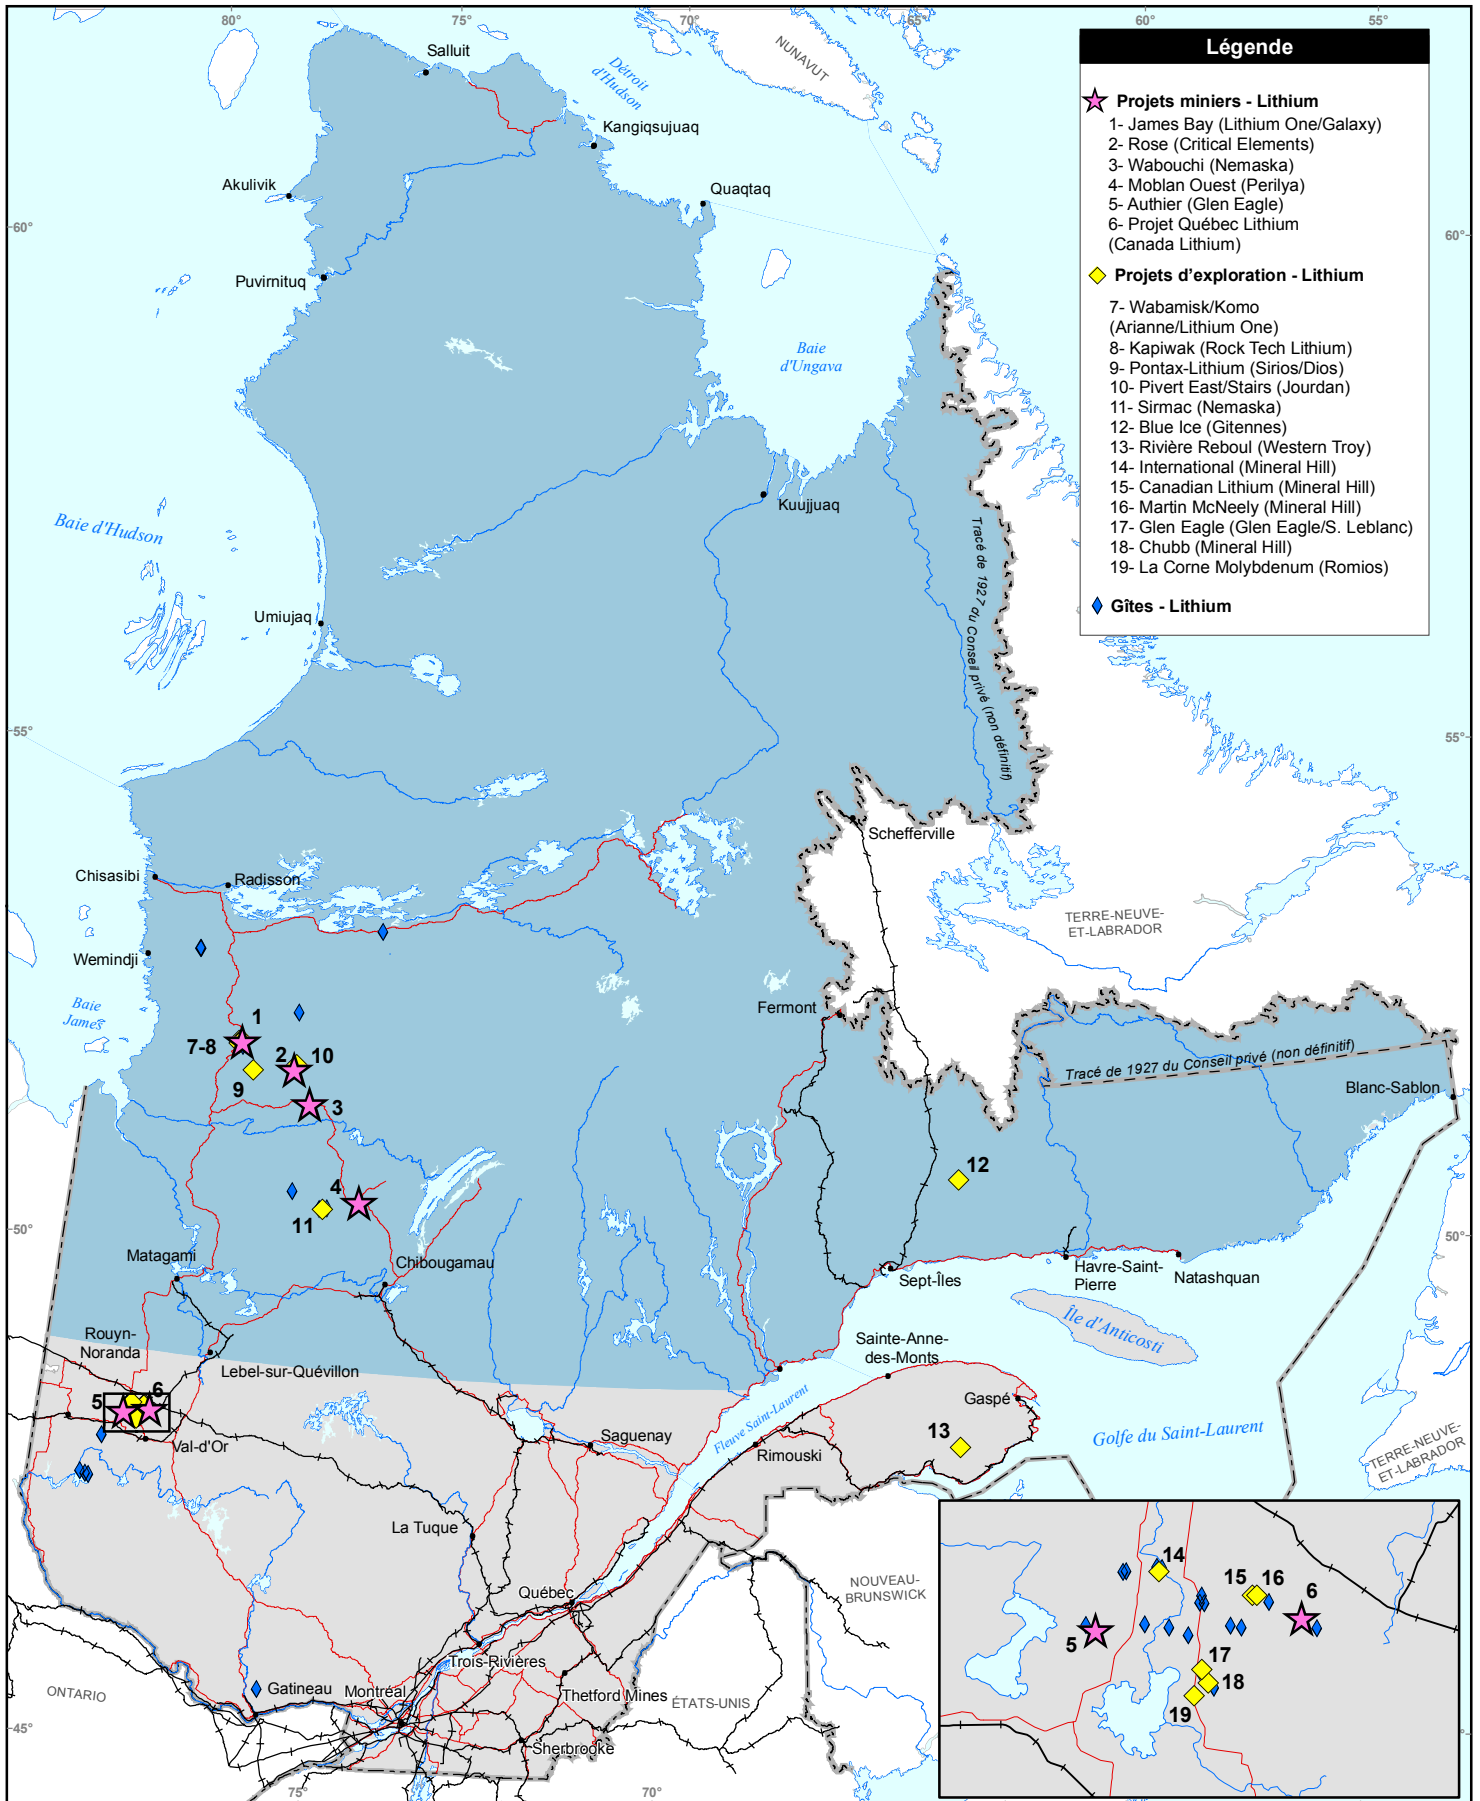

Lithium - Potentiel Minéral au Québec

Légende

- ★ Projets miniers - Lithium
 - 1- James Bay (Lithium One/Galaxy)
 - 2- Rose (Critical Elements)
 - 3- Wabouchi (Nemaska)
 - 4- Moblan Ouest (Perilya)
 - 5- Authier (Glen Eagle)
 - 6- Projet Québec Lithium (Canada Lithium)
- ◆ Projets d'exploration - Lithium
 - 7- Wabamisk/Komo (Ariane/Lithium One)
 - 8- Kapiwak (Rock Tech Lithium)
 - 9- Pontax-Lithium (Sirios/Dios)
 - 10- Pivert East/Stairs (Jourdan)
 - 11- Sirmac (Nemaska)
 - 12- Blue Ice (Gitennes)
 - 13- Rivière Reboul (Western Troy)
 - 14- International (Mineral Hill)
 - 15- Canadian Lithium (Mineral Hill)
 - 16- Martin McNeely (Mineral Hill)
 - 17- Glen Eagle (Glen Eagle/S. Leblanc)
 - 18- Chubb (Mineral Hill)
 - 19- La Corne Molybdenum (Romios)
- ◆ Gîtes - Lithium

0 150 km
1/8 500 000

Territoire du Plan Nord

Réalisation
Ministère des Ressources naturelles et de la Faune
Direction de l'information géologique du Québec

Note : Le présent document n'a aucune portée légale.
© Gouvernement du Québec, juillet 2011

**Ressources naturelles
et Faune**