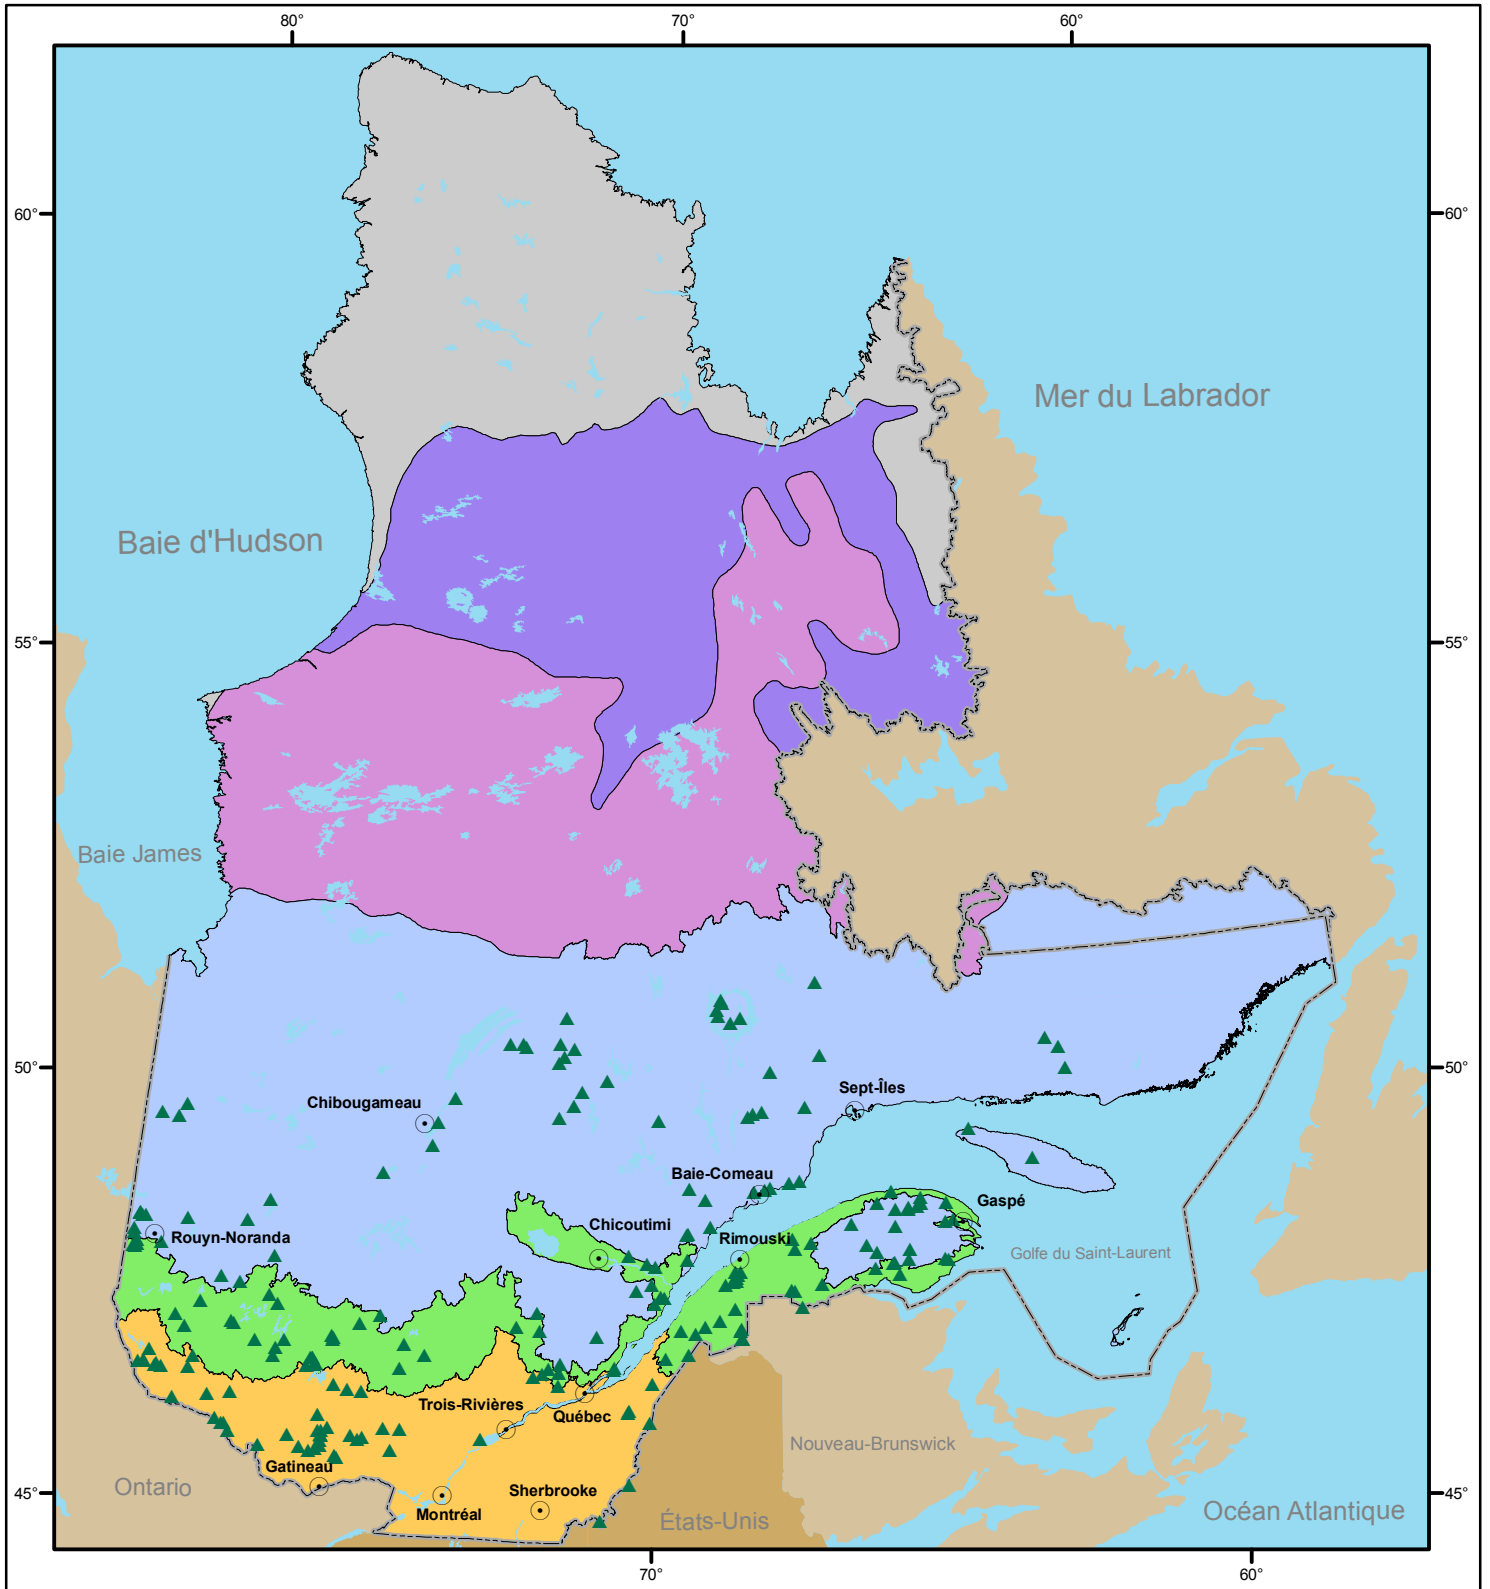

Les écosystèmes forestiers exceptionnels au Québec

- ▲ Écosystème forestier exceptionnel
- Toundra arctique
- Toundra forestière
- Taïga
- Forêt boréale continue
- Forêt mélangée
- Forêt feuillue

Métadonnées

Projection cartographique
Conique de Lambert avec deux
parallèles d'échelle conservés (46° et 60°)

0 100 200 300 km

Sources

Écosystèmes forestiers MRNF 2011
Référence cartographique MRNF 2011

Réalisation

Ministère des Ressources naturelles et de la Faune
Direction de l'environnement et de la protection des forêts
Note: Le présent document n'a aucune portée légale
© Gouvernement du Québec, 1^{er} trimestre 2011

Ressources naturelles
et Faune

Québec